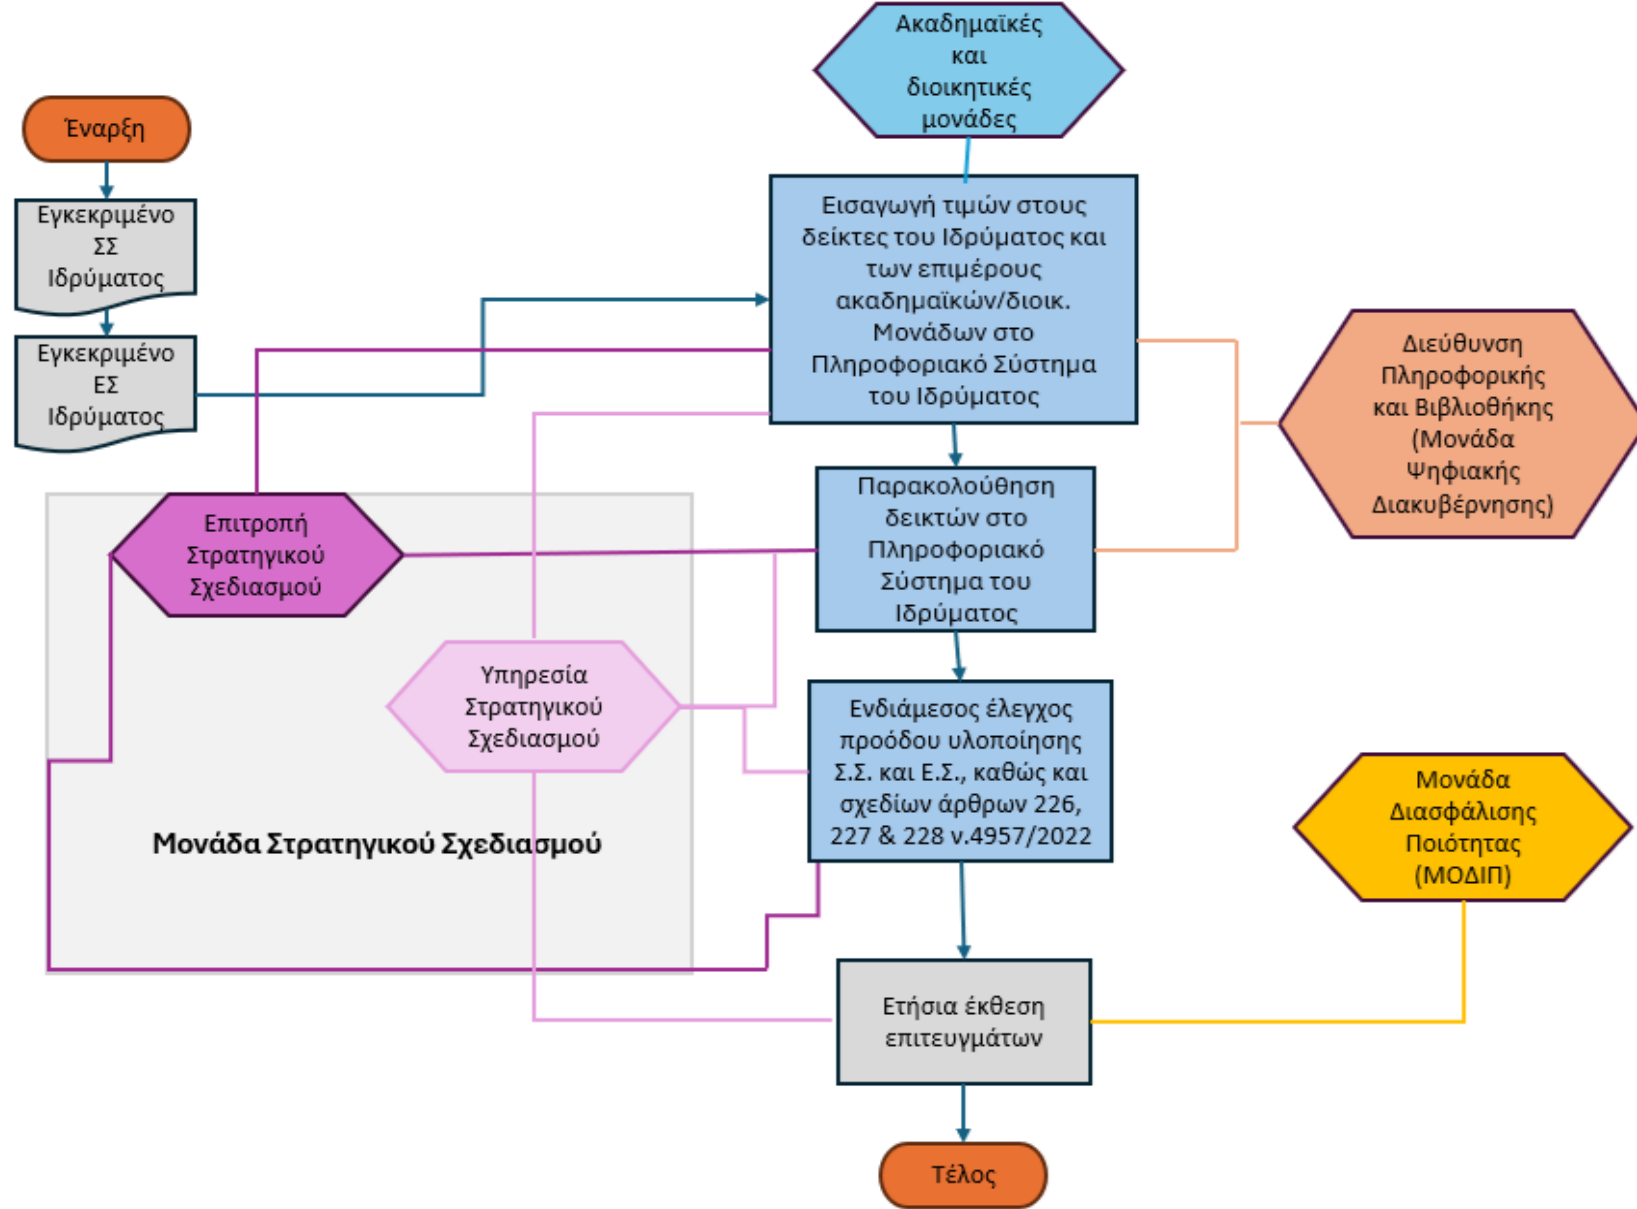

Σχήμα 1: Ροή εργασιών για την κατάρτιση Στρατηγικού Σχεδίου

Με τη συγχρηματοδότηση της Ευρωπαϊκής Ένωσης

Πρόγραμμα Ανθρώπινο Δυναμικό και Κοινωνική Συνοχή

Σχήμα 2: Ροή εργασιών για την κατάρτιση Επιχειρησιακού Σχεδίου

Με τη συγχρηματοδότηση της Ευρωπαϊκής Ένωσης

Πρόγραμμα Ανθρώπινο Δυναμικό και Κοινωνική Συνοχή

Σχήμα 3: Παρακολούθηση Στρατηγικού και Επιχειρησιακού Σχεδίου