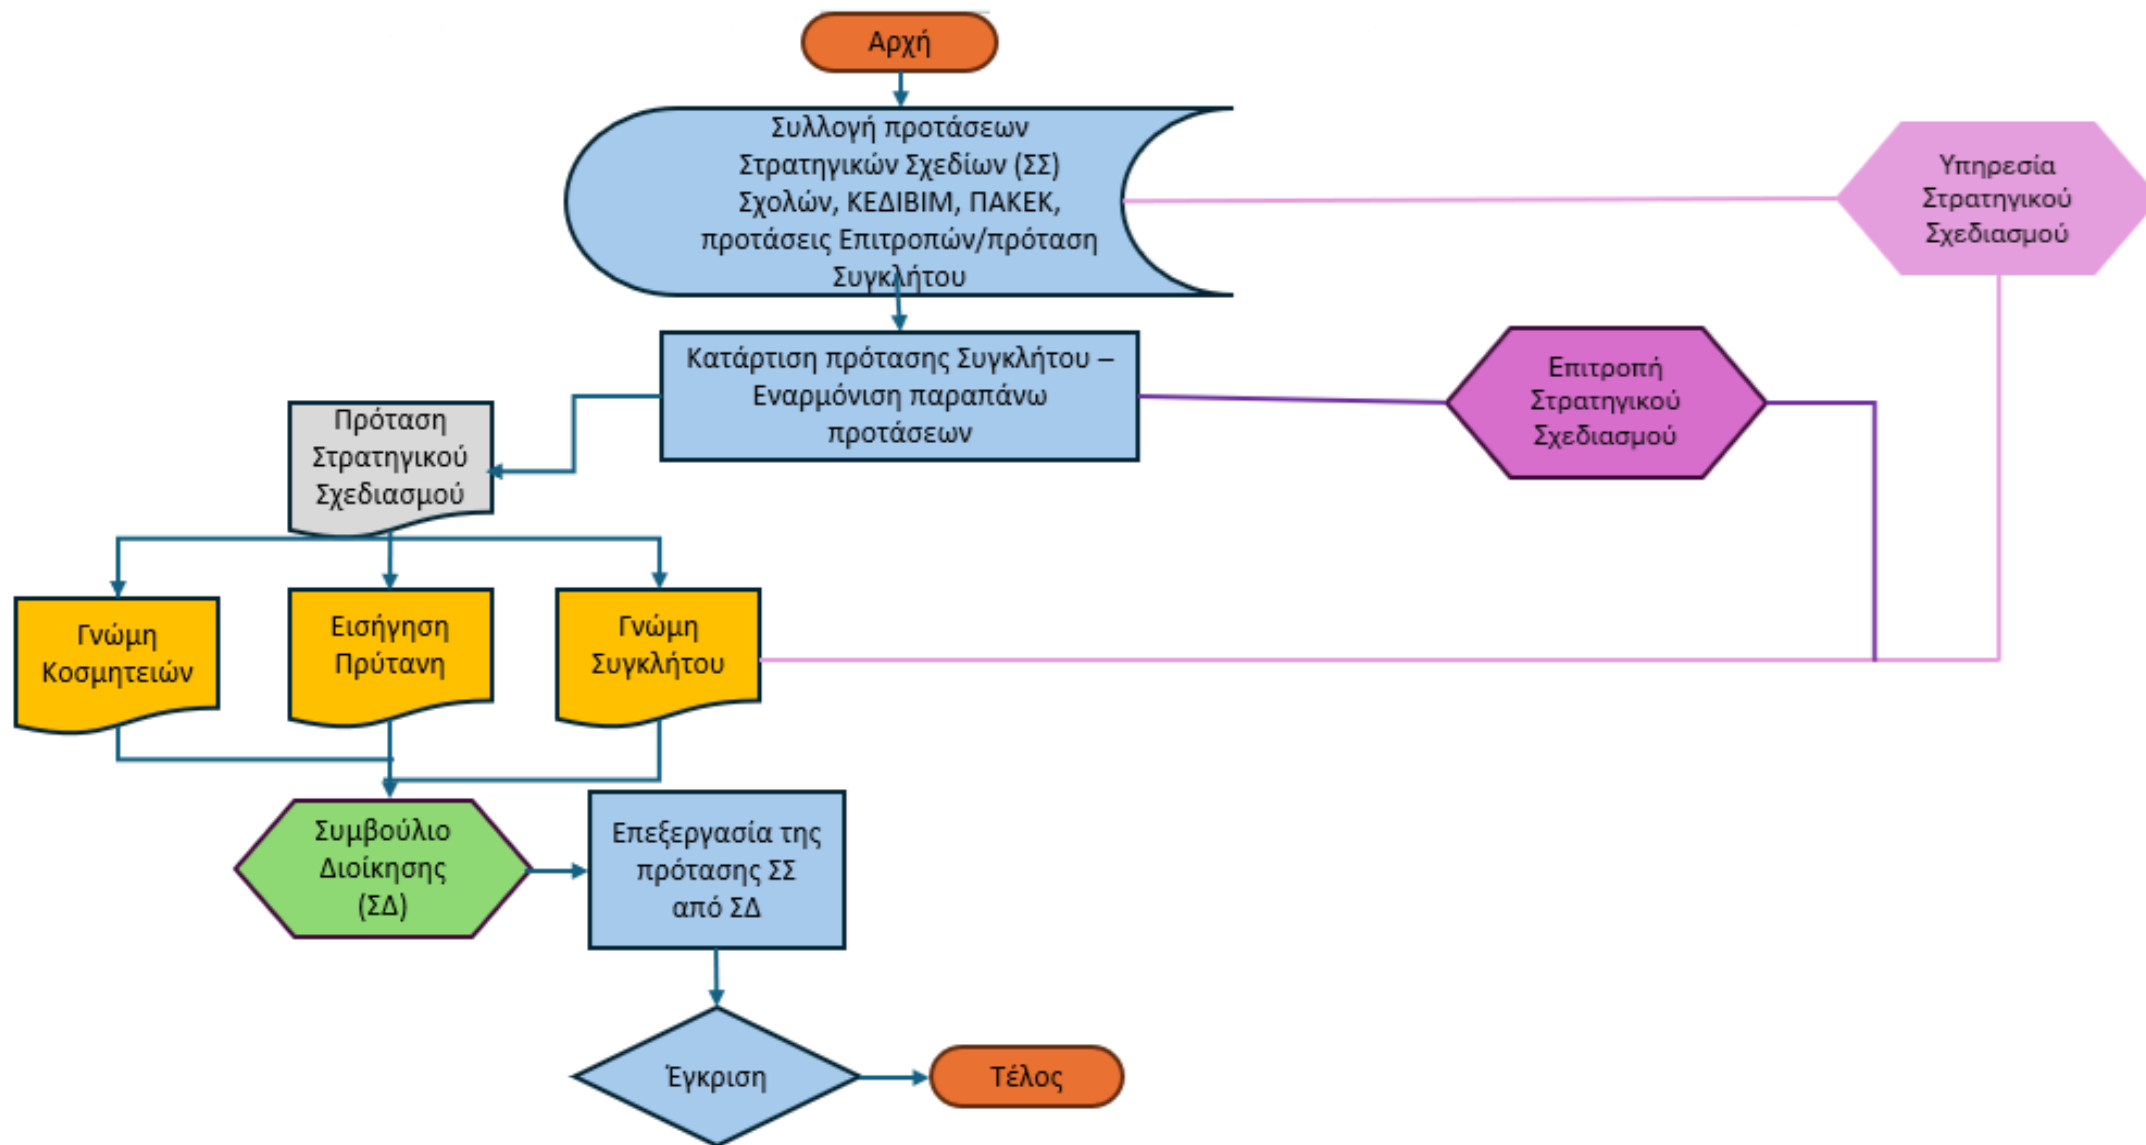

# Διαγράμματα ροής εργασιών της Μονάδας Στρατηγικού Σχεδιασμού του Ελληνικού Μεσογειακού Πανεπιστημίου

Με τη συγχρηματοδότηση  
της Ευρωπαϊκής Ένωσης

Πρόγραμμα  
Ανθρώπινο Δυναμικό και  
Κοινωνική Συνοχή

Σχήμα 1: Ροή εργασιών για την κατάρτιση Στρατηγικού Σχεδίου

Με τη συγχρηματοδότηση της Ευρωπαϊκής Ένωσης

Πρόγραμμα Ανθρώπινο Δυναμικό και Κοινωνική Συνοχή

Σχήμα 2: Ροή εργασιών για την κατάρτιση Επιχειρησιακού Σχεδίου

Με τη συγχρηματοδότηση της Ευρωπαϊκής Ένωσης

Πρόγραμμα Ανθρώπινο Δυναμικό και Κοινωνική Συνοχή

Σχήμα 3: Παρακολούθηση Στρατηγικού και Επιχειρησιακού Σχεδίου