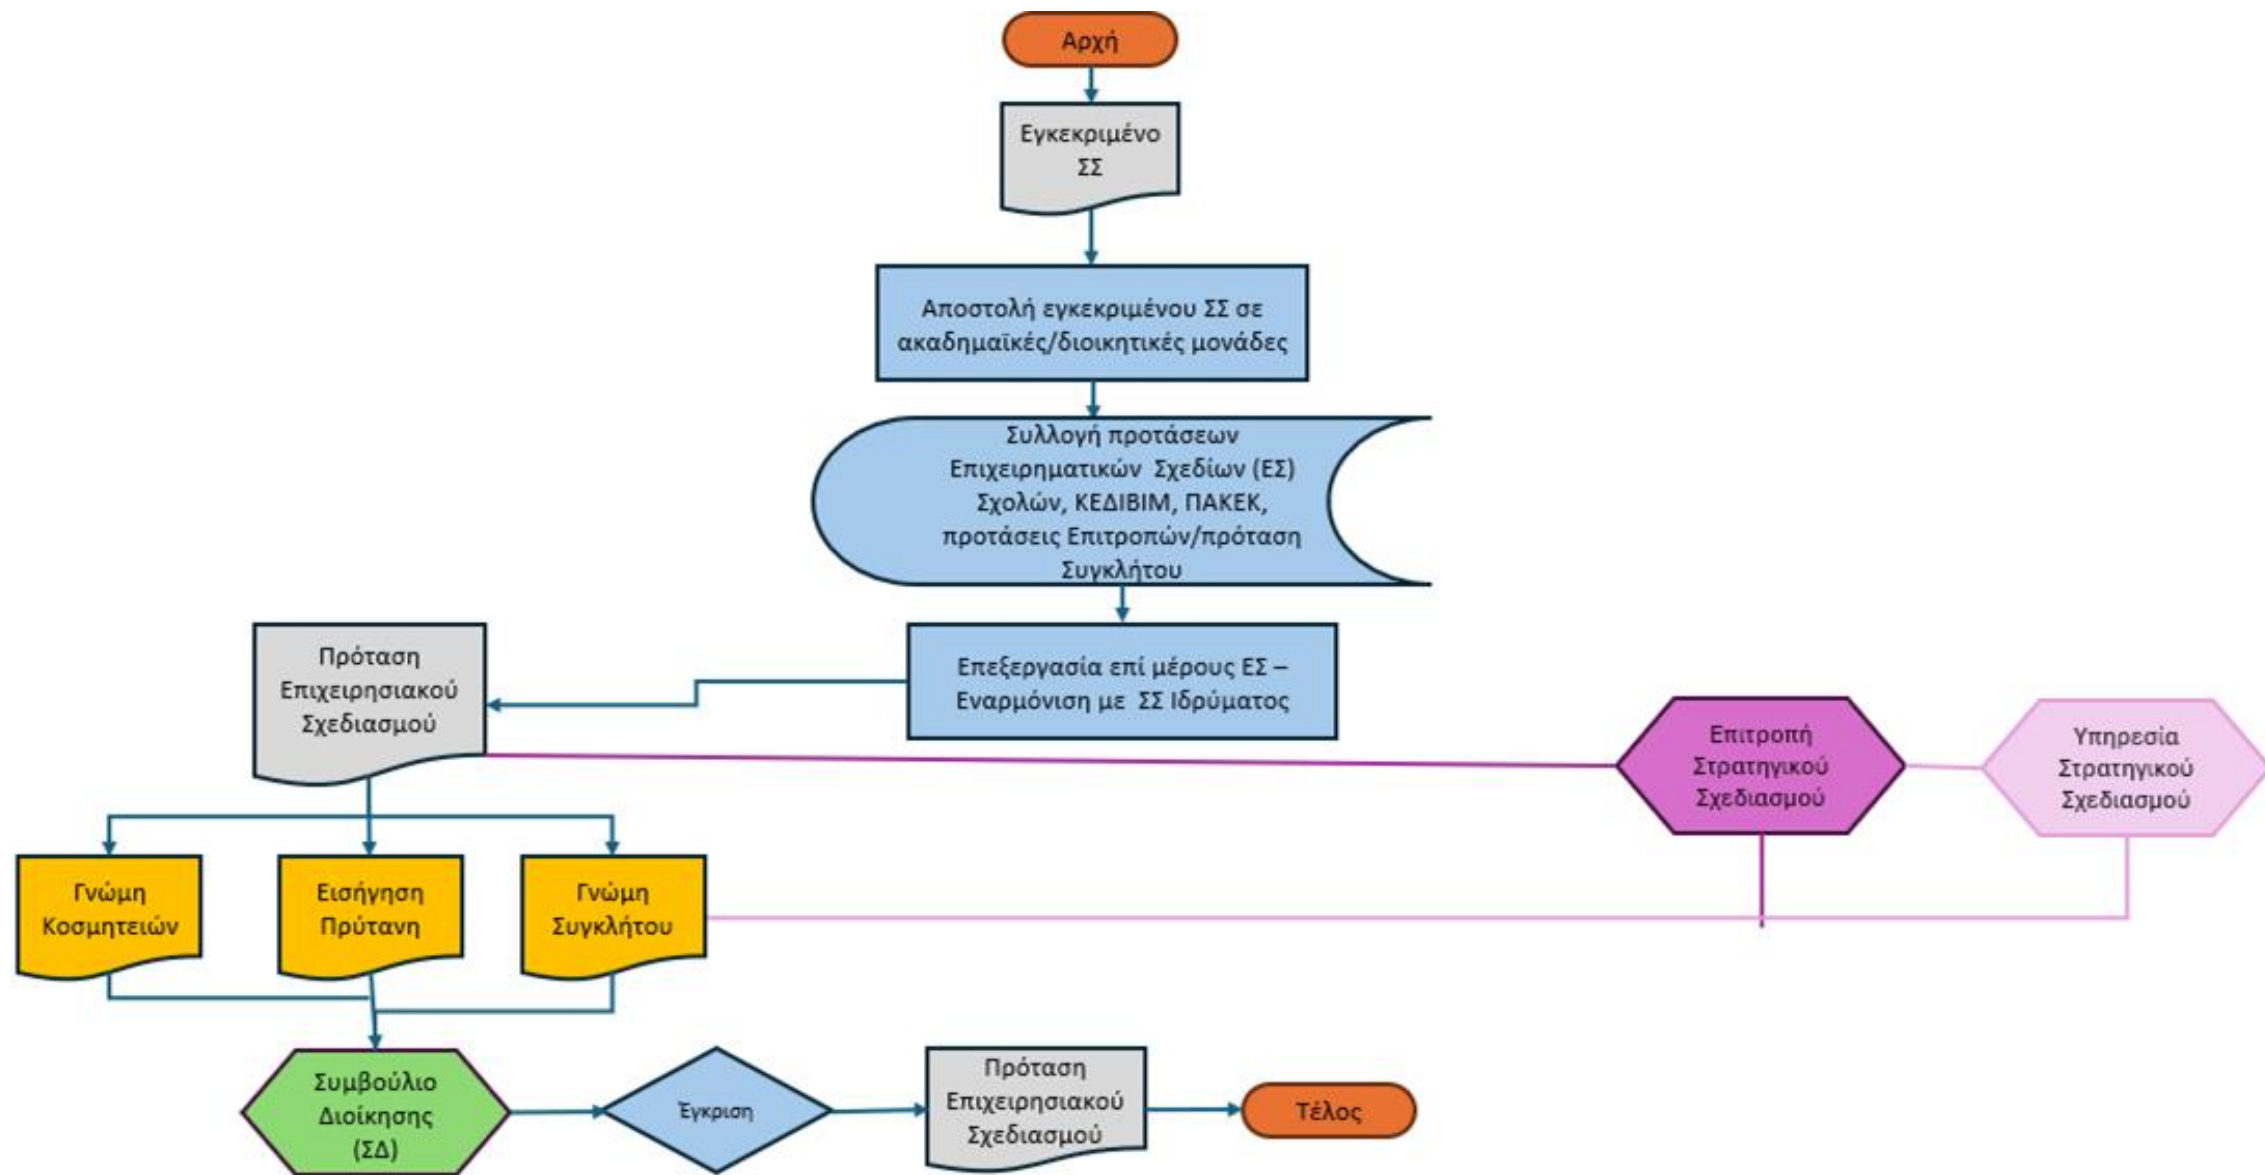

# Διαγράμματα ροής εργασιών της Μονάδας Στρατηγικού Σχεδιασμού του Ελληνικού Μεσογειακού Πανεπιστημίου

Με τη συγχρηματοδότηση  
της Ευρωπαϊκής Ένωσης

Πρόγραμμα  
Ανθρώπινο Δυναμικό και  
Κοινωνική Συνοχή

Σχήμα 1: Ροή εργασιών για την κατάρτιση Στρατηγικού Σχεδίου

Με τη συγχρηματοδότηση της Ευρωπαϊκής Ένωσης

Πρόγραμμα Ανθρώπινο Δυναμικό και Κοινωνική Συνοχή

Σχήμα 2: Ροή εργασιών για την κατάρτιση Επιχειρησιακού Σχεδίου

Με τη συγχρηματοδότηση της Ευρωπαϊκής Ένωσης

Πρόγραμμα Ανθρώπινο Δυναμικό και Κοινωνική Συνοχή

Σχήμα 3: Παρακολούθηση Στρατηγικού και Επιχειρησιακού Σχεδίου